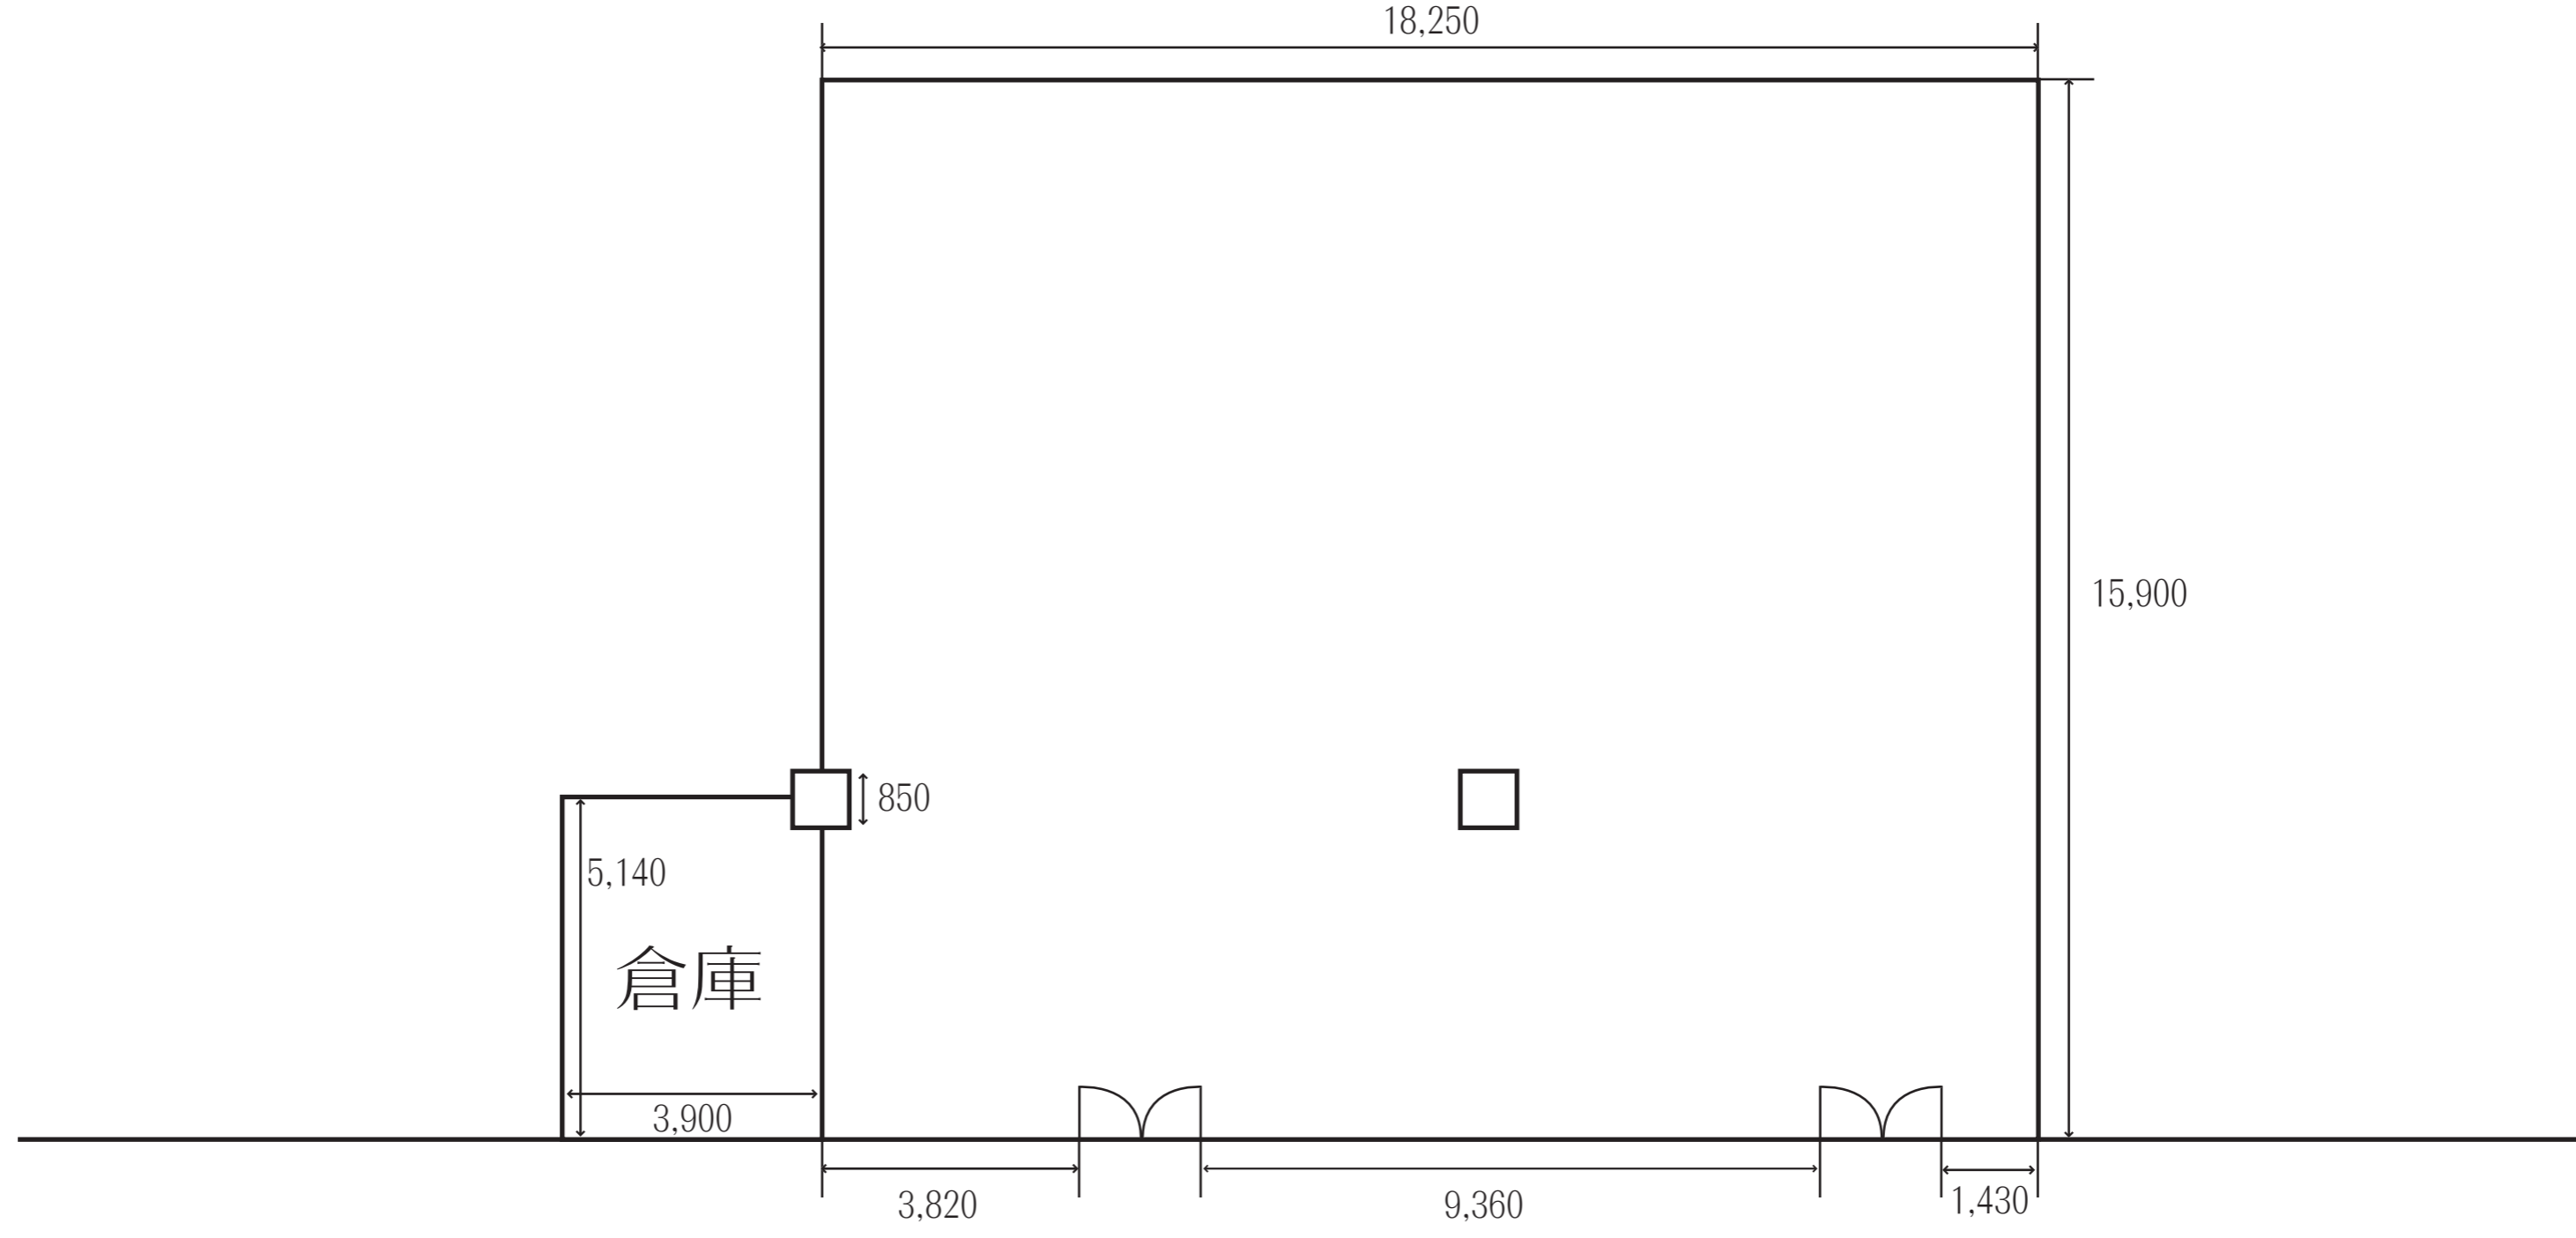

# アイテム多目的ルーム平面図(1/100)

エントランスホール

※出入口扉寸法

※会場内天井高：2,680

立体駐車場4F  
連絡通路